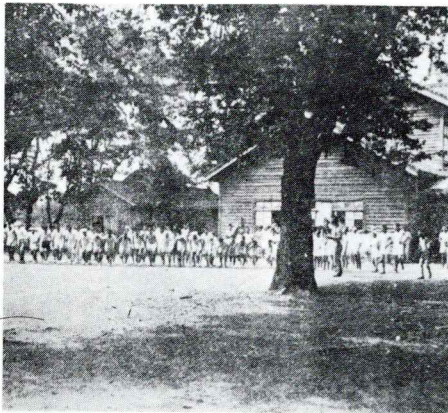

忘れ得ぬ年中行事寒稽古のあかし

学期末も終わってくつろぐ教師達

開校以来30年にわたって親しまれた机

鈴木校長自から指導した自彊術部の鍛錬

野外行事ごとに持出された大鍋

妙泉寺山での兎狩り

楽しい野食会風景

勤労園活動が認められて岩手日報社から文化賞を受賞

蛇の島の勤労園での作業

勤労園での作業を終えて

勤労の喜びをかみしめる収穫祭

校旗樹立記念碑前で壮挙をしのぶ登山隊

草創期の剣道部員

草創期の水泳部員

招魂社(現護国神社)参拝

草創期の弓道部員

他校生との野外肉弾演習

全校マラソンのスタート

ラグビー部の練習風景(岩手公園で)

初期の積慶寮

第1回生の修学旅行(奈良東大寺前で)

寒稽古皆勤賞

運動会優勝メダル

石桜会功彰メダル