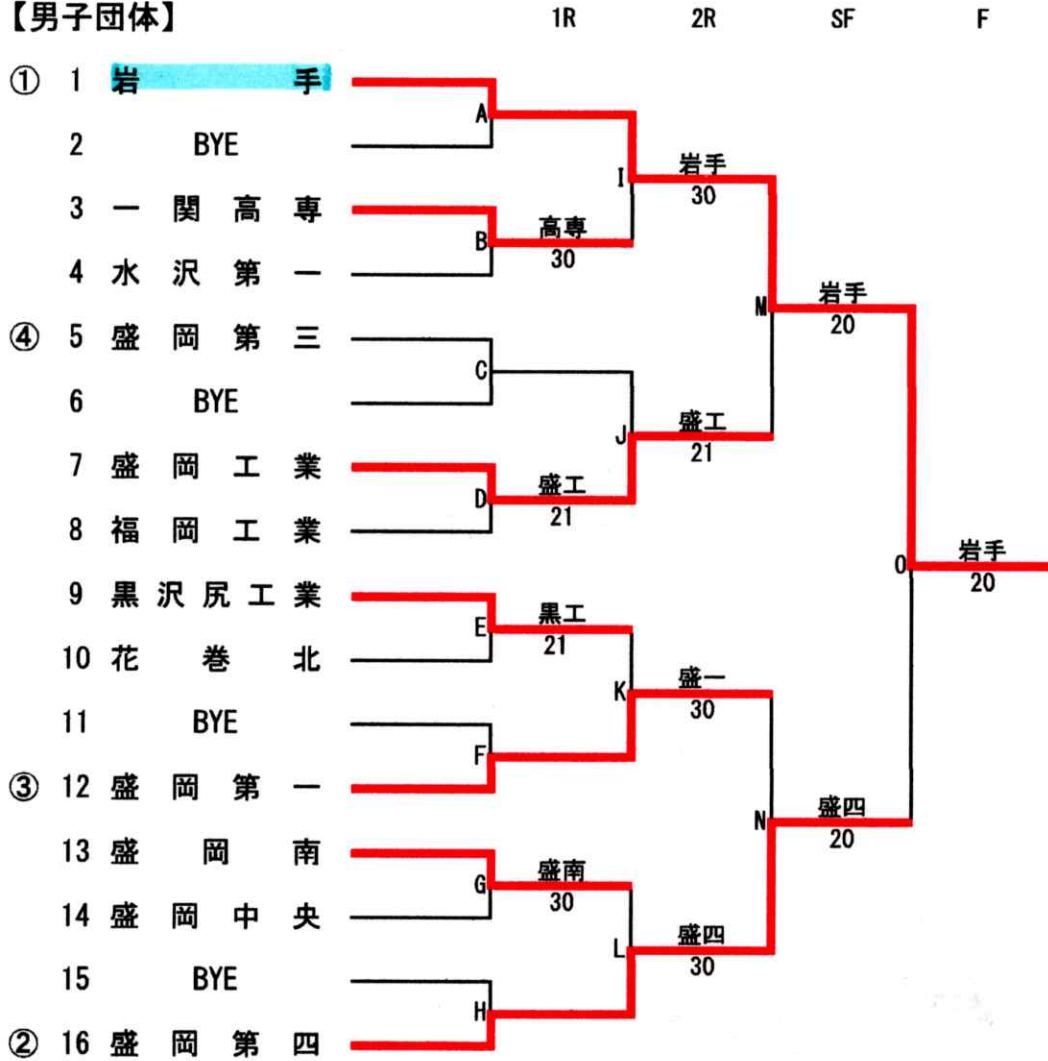

第75回岩手県高等学校総合体育大会テニス競技

令和5年5月26日(金)～5月28日(日)
盛岡市立太田テニスコート

【男子団体】

【東北大会代表決定戦】

男子団体 対戦表

1R		-		1R	3 一 関 高 専	3 - 0	水 沢 第 一 4
D				D	三 角 尊 ③ 中 田 隆 良 ③	62	佐々木 海 晴 ③ 河 野 稜 汰 ①
S1				S1	小 原 基 暉 ③	62	千 葉 宏 輔 ③
S2				S2	小 野 寺 俊 勝 ②	63	本 庄 煌 良 ①
1R		-		1R	7 盛 岡 工 業	2 - 1	福 岡 工 業 8
D				D	村 松 遥 稀 ② 小 谷 地 優 気 ③	26	田 畑 颯 一 朗 ③ 切 明 畑 智 稀 ②
S1				S1	菅 村 優 斗 ③	64	山 館 柚 希 ③
S2				S2	上 中 屋 敷 裡 庵 ②	63	向 久 保 瑠 璃 阿 ③
1R	9 黒 沢 尻 工 業	2 - 1	花 巻 北 10	1R		-	
D	柴 田 龍 之 介 ③ 鎌 田 颯 太 ③	63	高 橋 朋 大 ② 宮 崎 一 颯 ②	D			
S1	遠 藤 壮 真 ②	57	吉 田 啓 明 ②	S1			
S2	中 島 唯 音 ③	61	須 田 康 法 ②	S2			
1R	13 盛 岡 南	3 - 0	盛 岡 中 央 14	1R		-	
D	福 士 硯 介 ③ 千 葉 颯 ③	60	鈴 木 亮 太 ② 小 笠 原 慧 ②	D			
S1	伊 藤 幹 太 ②	64	山 本 朱 里 ③	S1			
S2	大 澤 拓 真 ③	61	皆 藤 優 弥 ②	S2			
2R	1 岩 手	3 - 0	一 関 高 専 3	2R	5 盛 岡 第 三	1 - 2	盛 岡 工 業 7
D	中 村 匡 尚 ① 関 雄 仁 ③	60	三 角 尊 ③ 中 田 隆 良 ③	D	大 森 陽 希 ② 佐 藤 遙 汰 ①	36	村 松 遥 稀 ② 小 谷 地 優 気 ③
S1	金 桜 汰 ③	60	小 原 基 暉 ③	S1	木 谷 隼 ①	61	杵 掛 颯 輝 ②
S2	小 原 凖 太 朗 ③	60	小 野 寺 俊 勝 ②	S2	日 向 耕 一 朗 ②	06	菅 村 優 斗 ③
2R	9 黒 沢 尻 工 業	0 - 3	盛 岡 第 一 12	2R	13 盛 岡 南	0 - 3	盛 岡 第 四 16
D	柴 田 龍 之 介 ③ 鎌 田 颯 太 ③	16	藤 盛 恵 大 ③ 畑 村 春 樹 ③	D	大 澤 拓 真 ③ 福 士 硯 介 ③	06	渡 辺 瑛 大 ③ 上 川 原 悠 翔 ③
S1	遠 藤 壮 真 ②	06	田 村 春 樹 ③	S1	藤 原 拓 大 ②	06	畑 中 秀 ③
S2	中 島 唯 音 ③	16	細 井 大 地 ①	S2	千 葉 颯 ③	26	今 川 薫 平 ②
SF	1 岩 手	2 - 0	盛 岡 工 業 7	SF	12 盛 岡 第 一	0 - 2	盛 岡 第 四 16
D	中 村 匡 尚 ① 関 雄 仁 ③	60	村 松 遥 稀 ② 小 谷 地 優 気 ③	D	藤 盛 恵 大 ③ 畑 村 春 樹 ③	16	上 川 原 悠 翔 ③ 松 村 響 ③
S1	金 桜 汰 ③	60	菅 村 優 斗 ③	S1	田 村 春 樹 ③	16	畑 中 秀 ③
S2	小 原 凖 太 朗 ③	00打切	上 中 屋 敷 裡 庵 ②	S2	細 井 大 地 ①	打切	渡 辺 瑛 大 ③
F	1 岩 手	2 - 0	盛 岡 第 四 16				
D	小 原 凖 太 朗 ③ 関 雄 仁 ③	83	渡 辺 瑛 大 ③ 上 川 原 悠 翔 ③				
S1	金 桜 汰 ③	84	畑 中 秀 ③				
S2	中 村 匡 尚 ①	41打切	今 川 薫 平 ②				
代決1R	3 一 関 高 専	2 - 1	盛 岡 第 三 5	代決1R	9 黒 沢 尻 工 業	2 - 0	盛 岡 南 13
D	三 角 尊 ③ 中 田 隆 良 ③	62	大 森 陽 希 ② 佐 藤 遙 汰 ①	D	柴 田 龍 之 介 ③ 鎌 田 颯 太 ③	61	福 士 硯 介 ③ 千 葉 颯 ③
S1	小 原 基 暉 ③	06	木 谷 隼 ①	S1	遠 藤 壮 真 ②	62	伊 藤 幹 太 ②
S2	小 野 寺 俊 勝 ②	62	日 向 耕 一 朗 ②	S2	中 島 唯 音 ③	打切	大 澤 拓 真 ③
代決2R	3 一 関 高 専	0 - 2	盛 岡 第 一 12	代決2R	7 盛 岡 工 業	2 - 0	黒 沢 尻 工 業 9
D	三 角 尊 ③ 中 田 隆 良 ③	36	藤 盛 恵 大 ③ 畑 村 春 樹 ③	D	村 松 遥 稀 ② 小 谷 地 優 気 ③	75	柴 田 龍 之 介 ③ 鎌 田 颯 太 ③
S1	小 原 基 暉 ③	06	田 村 春 樹 ③	S1	菅 村 優 斗 ③	62	遠 藤 壮 真 ②
S2	小 野 寺 俊 勝 ②	04打切	細 井 大 地 ①	S2	上 中 屋 敷 裡 庵 ②	13打切	中 島 唯 音 ③