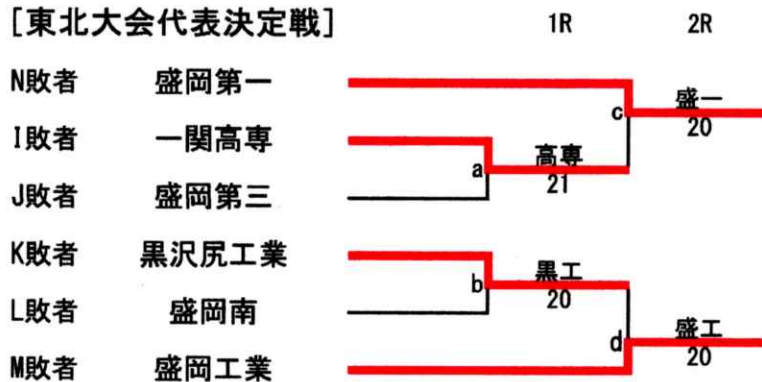

第75回岩手県高等学校総合体育大会テニス競技

令和5年5月26日(金)～5月28日(日)
盛岡市立太田テニスコート

【男子団体】

【東北大会代表決定戦】

男子団体 対戦表

1R		-		1R	3 一 関 高 専	3 - 0	水 沢 第 一 4
D				D	三 角 尊 ③ 中 田 隆 良 ③	62	佐々木 海 晴 ③ 河 野 稜 汰 ①
S1				S1	小 原 基 暉 ③	62	千 葉 宏 輔 ③
S2				S2	小 野 寺 俊 勝 ②	63	本 庄 煌 良 ①
1R		-		1R	7 盛 岡 工 業	2 - 1	福 岡 工 業 8
D				D	村 松 遥 稀 ② 小 谷 地 優 気 ③	26	田 畑 颯 一 朗 ③ 切 明 畑 智 稀 ②
S1				S1	菅 村 優 斗 ③	64	山 館 柚 希 ③
S2				S2	上 中 屋 敷 裡 庵 ②	63	向 久 保 瑠 璃 阿 ③
1R	9 黒 沢 尻 工 業	2 - 1	花 巻 北 10	1R		-	
D	柴 田 龍 之 介 ③ 鎌 田 颯 太 ③	63	高 橋 朋 大 ② 宮 崎 一 颯 ②	D			
S1	遠 藤 壮 真 ②	57	吉 田 啓 明 ②	S1			
S2	中 島 唯 音 ③	61	須 田 康 法 ②	S2			
1R	13 盛 岡 南	3 - 0	盛 岡 中 央 14	1R		-	
D	福 士 硯 介 ③ 千 葉 颯 ③	60	鈴 木 亮 太 ② 小 笠 原 慧 ②	D			
S1	伊 藤 幹 太 ②	64	山 本 朱 里 ③	S1			
S2	大 澤 拓 真 ③	61	皆 藤 優 弥 ②	S2			
2R	1 岩 手	3 - 0	一 関 高 専 3	2R	5 盛 岡 第 三	1 - 2	盛 岡 工 業 7
D	中 村 匡 尚 ① 関 雄 仁 ③	60	三 角 尊 ③ 中 田 隆 良 ③	D	大 森 陽 希 ② 佐 藤 遙 汰 ①	36	村 松 遥 稀 ② 小 谷 地 優 気 ③
S1	金 桜 汰 ③	60	小 原 基 暉 ③	S1	木 谷 隼 ①	61	杵 掛 颯 輝 ②
S2	小 原 凖 太 朗 ③	60	小 野 寺 俊 勝 ②	S2	日 向 耕 一 朗 ②	06	菅 村 優 斗 ③
2R	9 黒 沢 尻 工 業	0 - 3	盛 岡 第 一 12	2R	13 盛 岡 南	0 - 3	盛 岡 第 四 16
D	柴 田 龍 之 介 ③ 鎌 田 颯 太 ③	16	藤 盛 恵 大 ③ 畑 村 春 樹 ③	D	大 澤 拓 真 ③ 福 士 硯 介 ③	06	渡 辺 瑛 大 ③ 上 川 原 悠 翔 ③
S1	遠 藤 壮 真 ②	06	田 村 春 樹 ③	S1	藤 原 拓 大 ②	06	畑 中 秀 ③
S2	中 島 唯 音 ③	16	細 井 大 地 ①	S2	千 葉 颯 ③	26	今 川 薫 平 ②
SF	1 岩 手	2 - 0	盛 岡 工 業 7	SF	12 盛 岡 第 一	0 - 2	盛 岡 第 四 16
D	中 村 匡 尚 ① 関 雄 仁 ③	60	村 松 遥 稀 ② 小 谷 地 優 気 ③	D	藤 盛 恵 大 ③ 畑 村 春 樹 ③	16	上 川 原 悠 翔 ③ 松 村 響 ③
S1	金 桜 汰 ③	60	菅 村 優 斗 ③	S1	田 村 春 樹 ③	16	畑 中 秀 ③
S2	小 原 凖 太 朗 ③	00打切	上 中 屋 敷 裡 庵 ②	S2	細 井 大 地 ①	打切	渡 辺 瑛 大 ③
F	1 岩 手	2 - 0	盛 岡 第 四 16				
D	小 原 凖 太 朗 ③ 関 雄 仁 ③	83	渡 辺 瑛 大 ③ 上 川 原 悠 翔 ③				
S1	金 桜 汰 ③	84	畑 中 秀 ③				
S2	中 村 匡 尚 ①	41打切	今 川 薫 平 ②				
代決1R	3 一 関 高 専	2 - 1	盛 岡 第 三 5	代決1R	9 黒 沢 尻 工 業	2 - 0	盛 岡 南 13
D	三 角 尊 ③ 中 田 隆 良 ③	62	大 森 陽 希 ② 佐 藤 遙 汰 ①	D	柴 田 龍 之 介 ③ 鎌 田 颯 太 ③	61	福 士 硯 介 ③ 千 葉 颯 ③
S1	小 原 基 暉 ③	06	木 谷 隼 ①	S1	遠 藤 壮 真 ②	62	伊 藤 幹 太 ②
S2	小 野 寺 俊 勝 ②	62	日 向 耕 一 朗 ②	S2	中 島 唯 音 ③	打切	大 澤 拓 真 ③
代決2R	3 一 関 高 専	0 - 2	盛 岡 第 一 12	代決2R	7 盛 岡 工 業	2 - 0	黒 沢 尻 工 業 9
D	三 角 尊 ③ 中 田 隆 良 ③	36	藤 盛 恵 大 ③ 畑 村 春 樹 ③	D	村 松 遥 稀 ② 小 谷 地 優 気 ③	75	柴 田 龍 之 介 ③ 鎌 田 颯 太 ③
S1	小 原 基 暉 ③	06	田 村 春 樹 ③	S1	菅 村 優 斗 ③	62	遠 藤 壮 真 ②
S2	小 野 寺 俊 勝 ②	04打切	細 井 大 地 ①	S2	上 中 屋 敷 裡 庵 ②	13打切	中 島 唯 音 ③