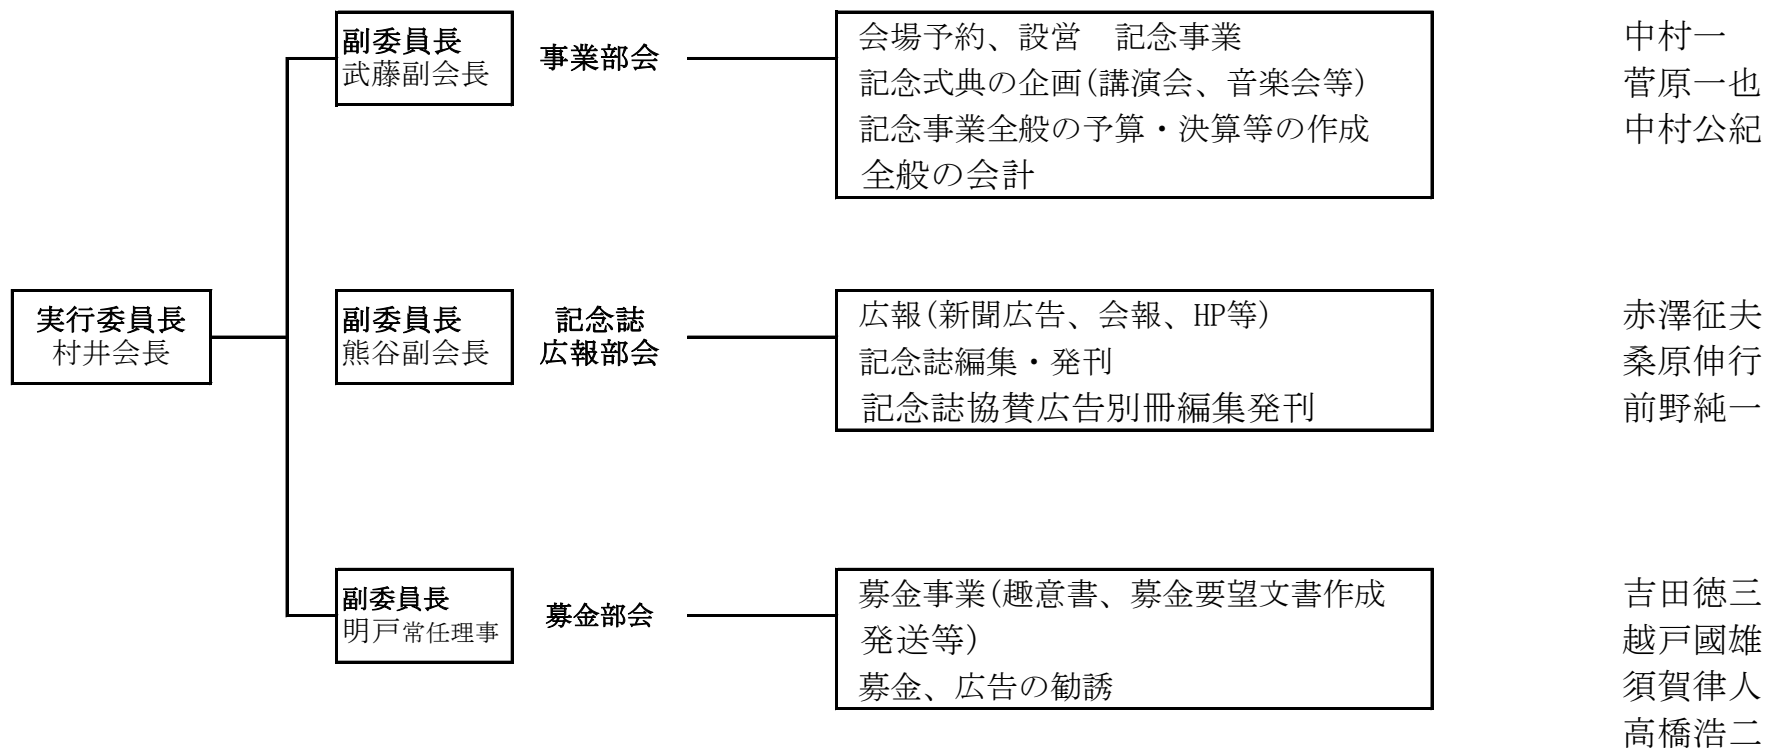

「石桜同窓会創立90周年記念事業実行委員会」組織・役割分担

※従来実施してきた総会対策会議は実行委員会が担当