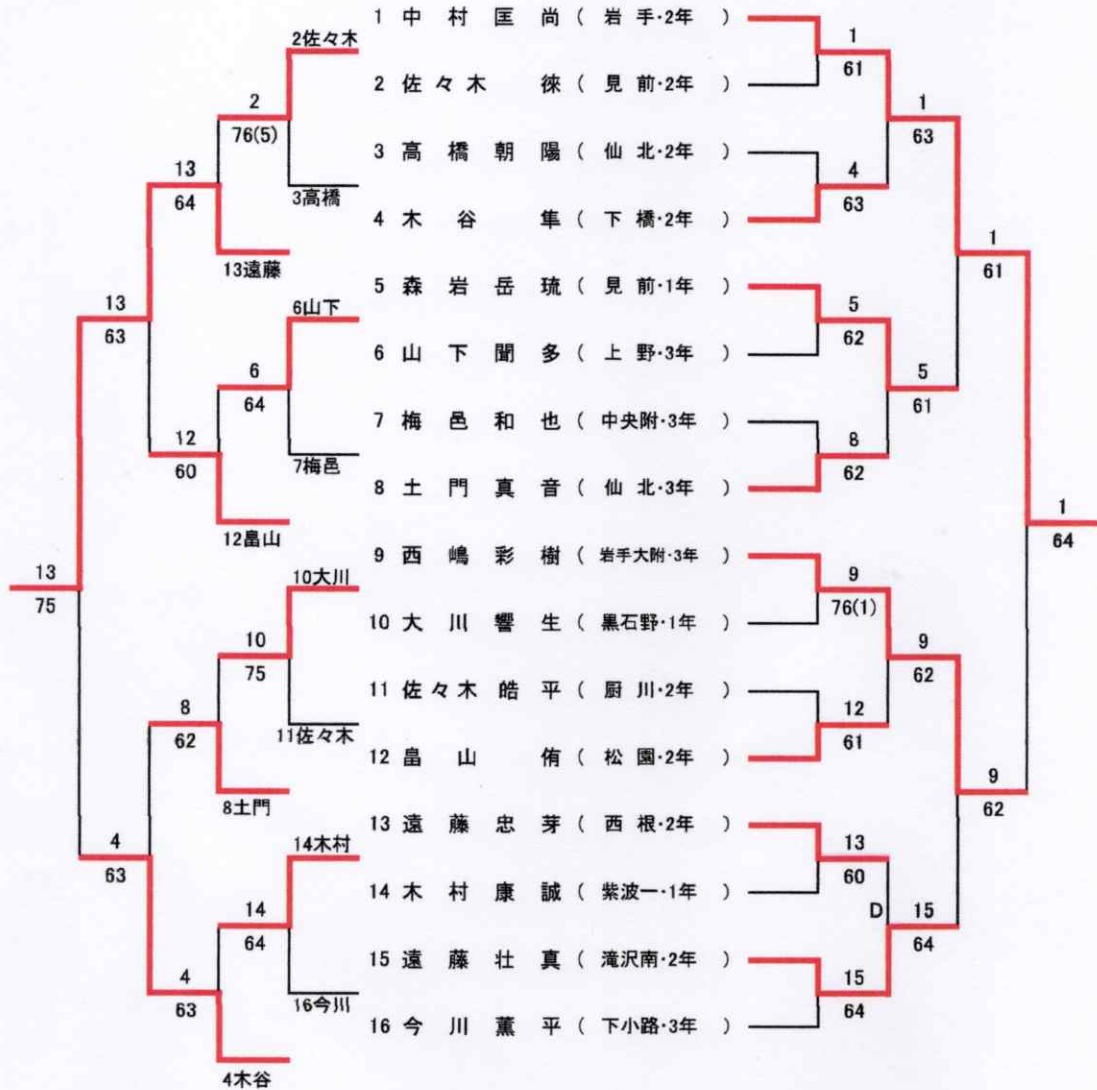

第40回岩手県中学生テニス選手権大会 男子シングルス

フィードインコンソレーション

4R 3R 2R 1R

【本戦トーナメント】

メインドロー

1R 2R SF F

- 1位 中 村 匡 尚
 2位 西 嶋 岩 彩 岳 樹
 3位 森 岩 藤 岳 琉
 4位 遠 藤 藤 壮 真
 5位 遠 藤 忠 芽
 6位 木 谷 隼
 7位 畠 山 侑
 8位 土 門 真 音

3, 4位決定戦

7, 8位決定戦

【初進の部トーナメント】

- 1位 柵 山 実 輝
 2位 佐 々 木 悠 璃