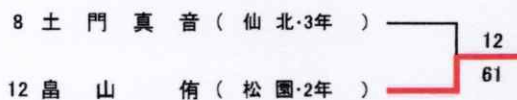

第40回岩手県中学生テニス選手権大会 男子シングルス

フィードインコンソレーション

4R 3R 2R 1R

【本戦トーナメント】

メインドロー

1R 2R SF F

1. 1位 中 村 匡 尚
   2位 西 嶋 岩 彩 岳 樹
   3位 森 岩 藤 岳 琉
   4位 遠 藤 藤 壮 真
   5位 遠 藤 忠 芽
   6位 木 谷 隼
   7位 畠 山 侑
   8位 土 門 真 音

3, 4位決定戦

7, 8位決定戦

【初進の部トーナメント】

1. 1位 柵 山 実 輝
   2位 佐 々 木 悠 璃