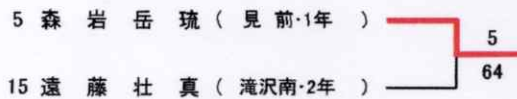

第40回岩手県中学生テニス選手権大会 男子シングルス

フィードインコンソレーション

4R 3R 2R 1R

【本戦トーナメント】

メインドロー

1R 2R SF F

- 1位 中 村 匡 尚
 2位 西 嶋 岩 彩 岳 樹
 3位 森 岩 藤 岳 琉
 4位 遠 藤 藤 壮 真
 5位 遠 藤 忠 芽
 6位 木 谷 隼
 7位 畠 山 侑
 8位 土 門 真 音

3, 4位決定戦