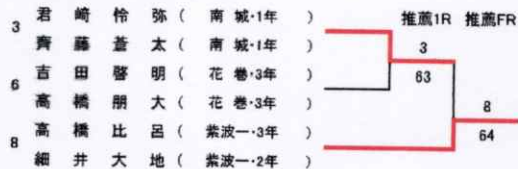

推薦順位決定戦 (2, 3, 4位)

- 1位 和田 侑 優 ・ 丸山 健 祐 組
- 2位 高橋 比 呂 ・ 細井 大 地 組
- 3位 君崎 怜 弥 ・ 齊藤 蒼 太 組
- 4位 吉田 啓 明 ・ 高橋 朋 大 組